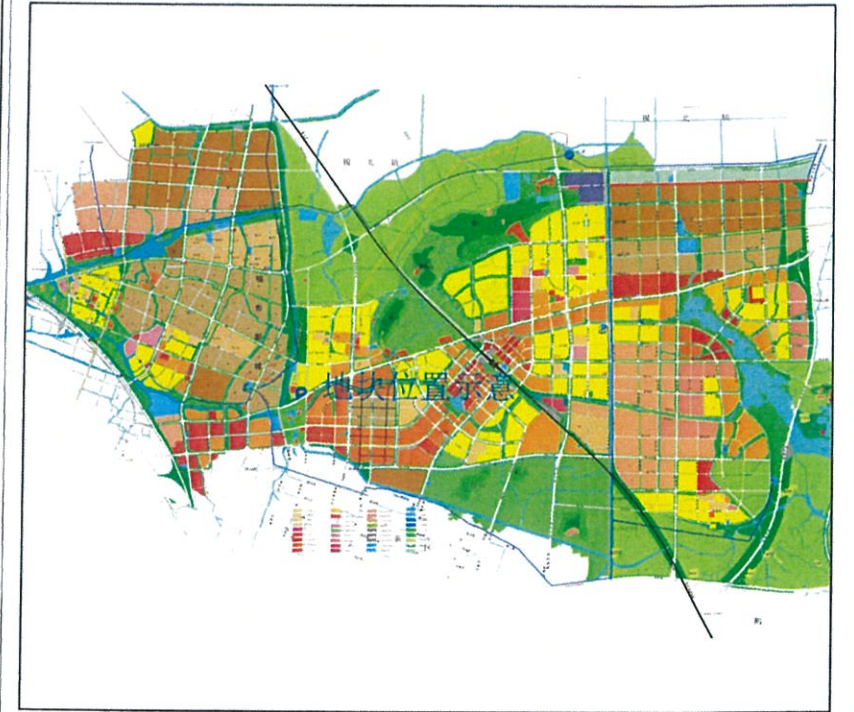

地块区位图

说明：  
本地块一年内未签订国有土地使用权出让合同的，地块规划图自行失效。

图例

- 道路红线及中心线
- 高压线及高压控制走廊
- 可建设用地范围线
- 轨道交通控制线
- 低多层建筑控制线
- 文物保护范围
- 高层建筑控制线
- 现状保留建筑
- 地下建筑控制线
- 绿地范围
- 禁止机动车出入口控制线
- 尺寸标注
- 机动车开口方向
- 坐标标注

X=46339.925  
Y=78053.532

无锡市自然资源和规划局地块规划图

|       |                    |      |              |
|-------|--------------------|------|--------------|
| 地块位置  | 春风北路-锡沪路-规划道路-谈村中路 |      |              |
| 地块名称  | 谈村东地块              | 地块编号 | XDG-2021-92号 |
| 所属行政区 | 锡山区                | 日期   | 2021年11月     |